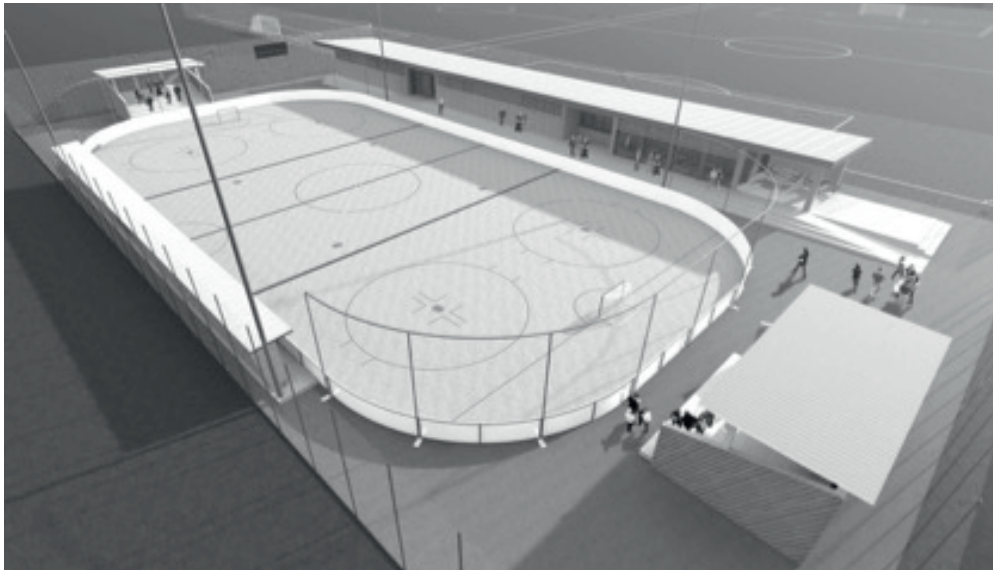

NEUBAU «STREETHOCKEYPLATZ» ZUG

Architekt: **Müller Müller Architekten**
Dipl. Architekten ETH SIA
6300 Zug

Ausführungszeit: **2016 – 2017**

Leistungen: **Gesamtplanung Elektro**

Bausumme: **> CHF 140'000.-**